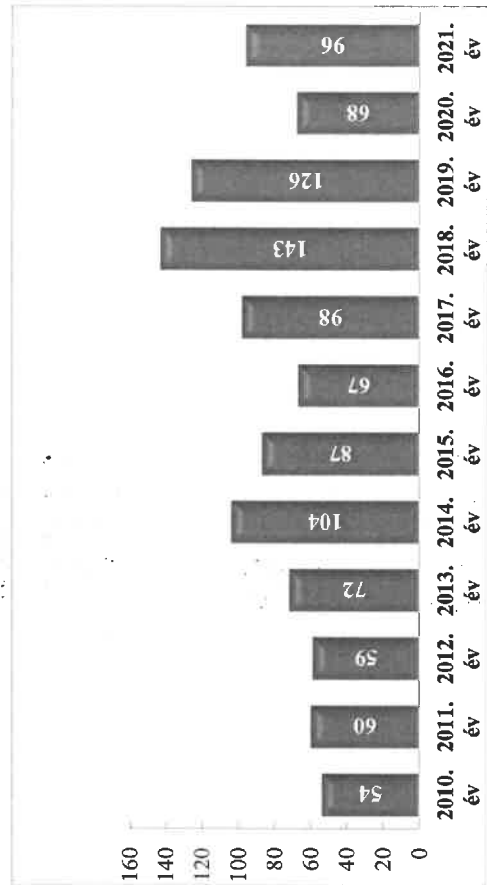

**Szándékos bűncselekmény elkövetésén tettenérés miatti elfogások száma
2010-2021. évek statisztikai kimutatása
Körmendi Rendőrkapitányság**

**Biztonsági intézkedések száma
2010-2021. évek statisztikai kimutatása
Körmendi Rendőrkapitányság**

**Bűncselekmény gyanúja miatti előállítások száma
2010-2021. évek statisztikai kimutatása
Körmendi Rendőrkapitányság**

**Végrehajtott elővezetések száma
2010-2021. évek statisztikai kimutatása
Körmendi Rendőrkapitányság**