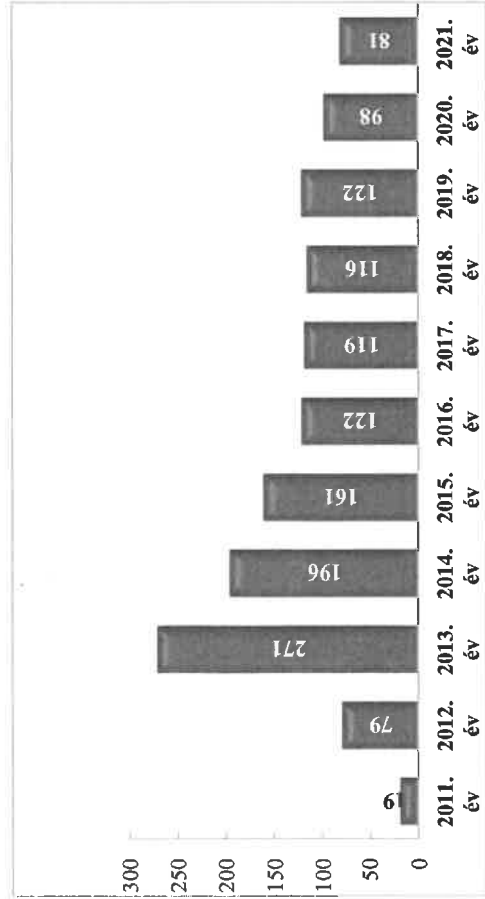

**Bűncselekmény gyanúja miatti előállítások száma
2010-2021. évek statisztikai kimutatása
Körmendi Rendőrkapitányság**

**Végrehajtott elővezetések száma
2010-2021. évek statisztikai kimutatása
Körmendi Rendőrkapitányság**

**Szabálysértési feljelentések és a kiszabott helyszíni bírságok száma
2010-2021. évek statisztikai kimutatása
Körmen di Rendőrkapitányság**

**Büntető feljelentések száma
2010-2021. évek statisztikai kimutatása
Körmen di Rendőrkapitányság**

**Pozitív alkoholszonda alkalmazások száma
2010-2021. évek statisztikai kimutatása
Körmen di Rendőrkapitányság**

Közterületi jelenlét erő (fő)
2021. év havi adatai
Körmeneti Rendőrkapitányság

Tényleges közterületi szolgálati idő (óra)
2021. év havi adatai
Körmeneti Rendőrkapitányság

Tulajdon elleni szabálysértési ügyek száma
2011-2020. évek statisztikai kimutatása
Körmeneti Rendőrkapitányság

Tulajdon elleni szabálysértések felderítési mutatója (%)
2011-2020. évek statisztikai kimutatása
Körmeneti Rendőrkapitányság