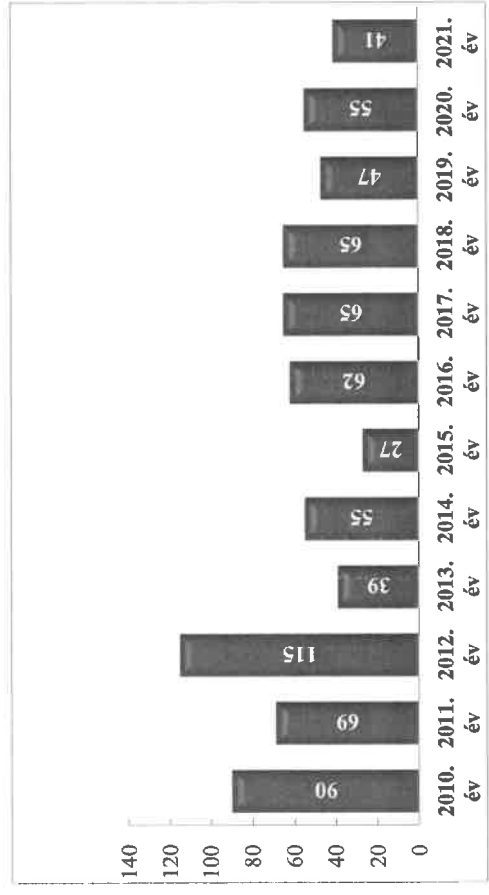

**Pozitív alkoholszonda alkalmazások száma
2010-2021. évek statisztikai kimutatása
Körmen di Rendőrkapitányság**