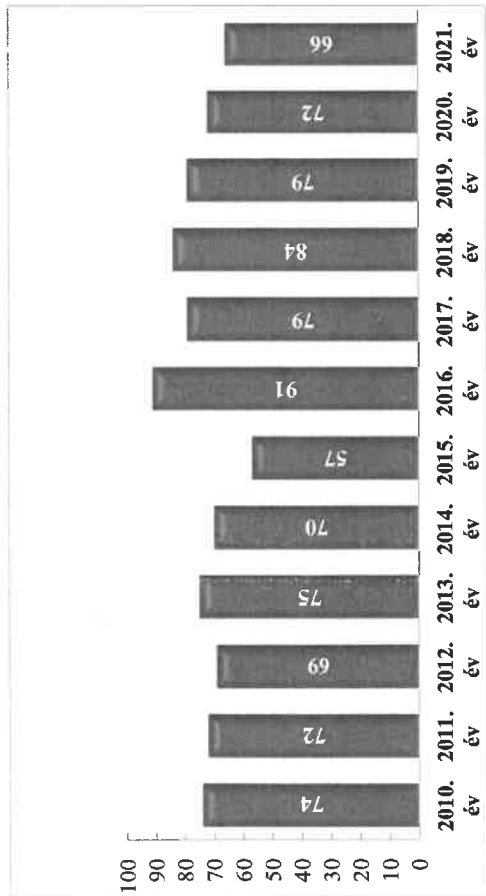

**Súlyos sérüléses közúti közlekedési balesetek száma
2010-2021. évek statisztikai kimutatása
Körmen di Rendőrkapitányság**

**Személy sérüléses közúti közlekedési balesetek száma
2010-2021. évek statisztikai kimutatása
Körmen di Rendőrkapitányság**