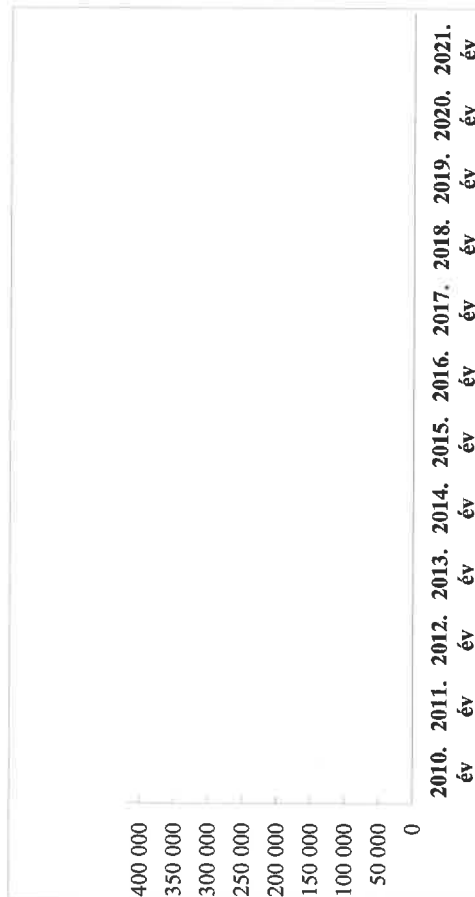

**Tiltott határátlépés és kísérlete szabálysértések száma
2010-2021. évek statisztikai kimutatása
Körmendi Rendőrkapitányság**