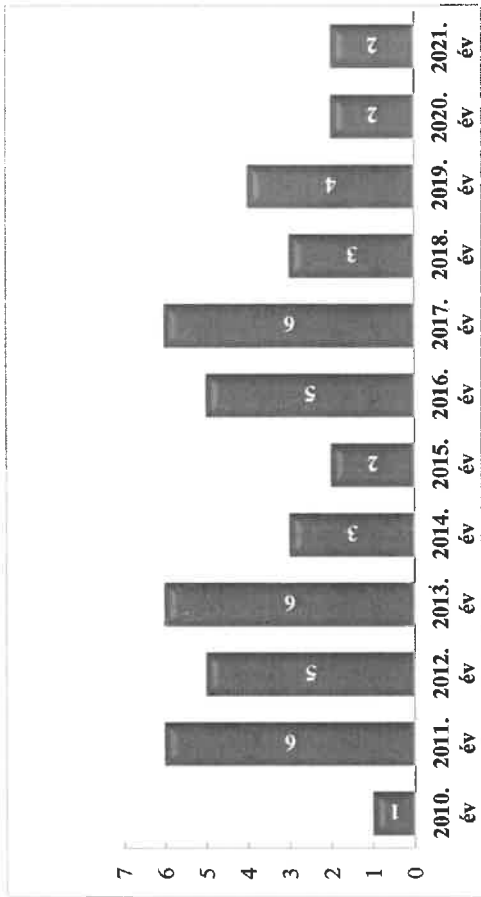

**Könnyű sérüléses közúti közlekedési balesetek száma
2010-2021. évek statisztikai kimutatása
Körmen di Rendőrkapitányság**

**Halálos közúti közlekedési balesetek száma
2010-2021. évek statisztikai kimutatása
Körmen di Rendőrkapitányság**