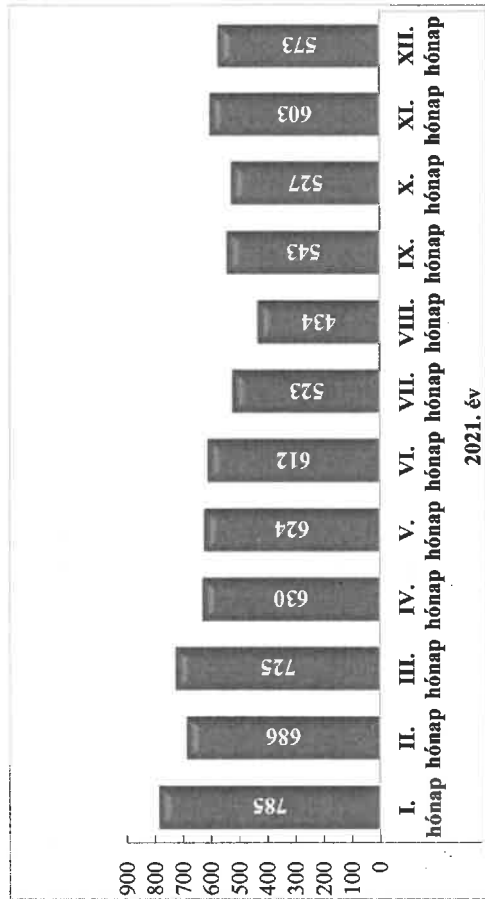

Tulajdon elleni szabálysértési ügyek száma
2011-2020. évek statisztikai kimutatása
Körmeneti Rendőrkapitányság

Közterületi jelenlét erő (fő)
2021. év havi adatai
Körmeneti Rendőrkapitányság