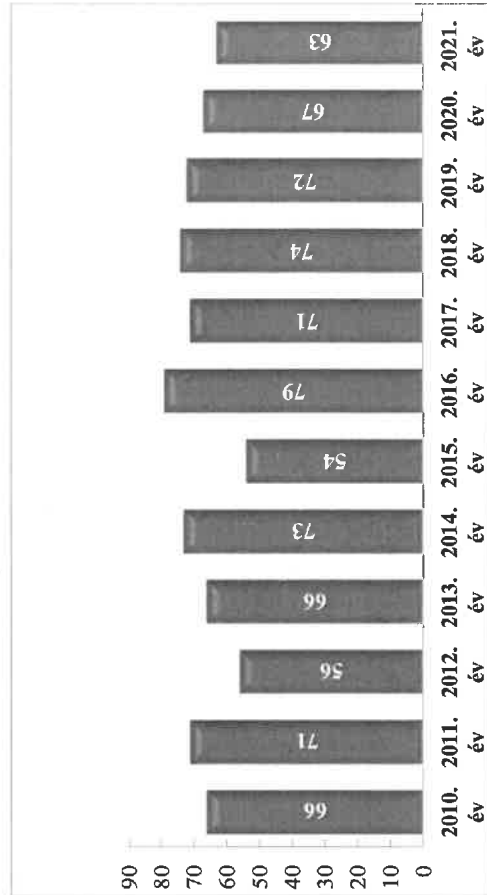

Személy sérüléssel közúti közlekedési balesetekben könnyen sérült személyek száma (fő)
2010-2021. évek statisztikai kimutatása
Körömdi Rendőrkapitányság