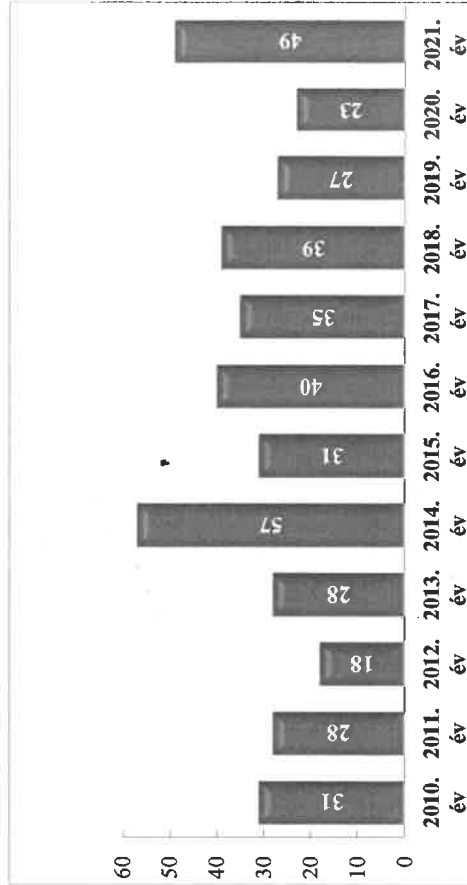

**Szándékos bűncselekmény elkövetésén tettenérés miatti elfogások száma
2010-2021. évek statisztikai kimutatása
Körmendi Rendőrkapitányság**

**Biztonsági intézkedések száma
2010-2021. évek statisztikai kimutatása
Körmendi Rendőrkapitányság**

**Bűncselekmény gyanúja miatti előállítások száma
2010-2021. évek statisztikai kimutatása
Körmendi Rendőrkapitányság**

**Végrehajtott elővezetések száma
2010-2021. évek statisztikai kimutatása
Körmendi Rendőrkapitányság**