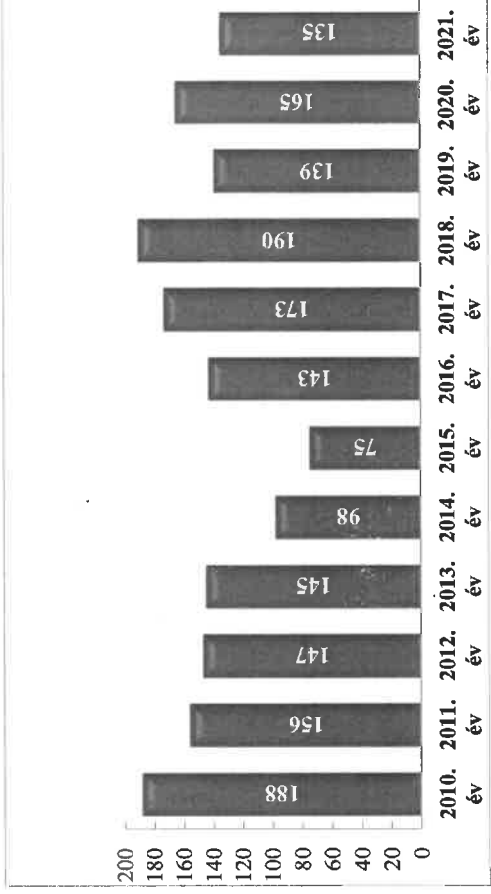

**Szándékos bűncselekmény elkövetésén tettenérés miatti elfogások száma
2010-2021. évek statisztikai kimutatása
Körmendi Rendőrkapitányság**

**Biztonsági intézkedések száma
2010-2021. évek statisztikai kimutatása
Körmendi Rendőrkapitányság**

**Bűncselekmény gyanúja miatti előállítások száma
2010-2021. évek statisztikai kimutatása
Körmendi Rendőrkapitányság**

**Végrehajtott elővezetések száma
2010-2021. évek statisztikai kimutatása
Körmendi Rendőrkapitányság**

**Szabálysértési feljelentések és a kiszabott helyszíni bírságok száma
2010-2021. évek statisztikai kimutatása
Körmen di Rendőrkapitányság**

**Büntető feljelentések száma
2010-2021. évek statisztikai kimutatása
Körmen di Rendőrkapitányság**