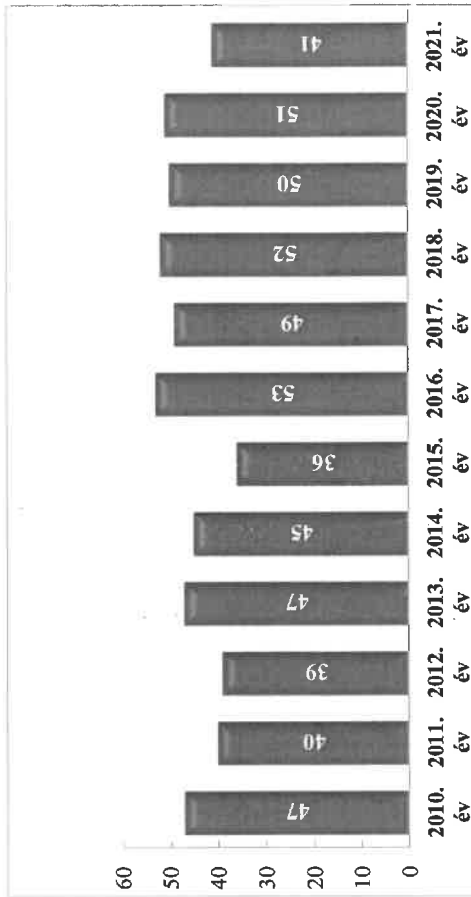

**Könnyű sérüléses közúti közlekedési balesetek száma
2010-2021. évek statisztikai kimutatása
Körmen di Rendőrkapitányság**