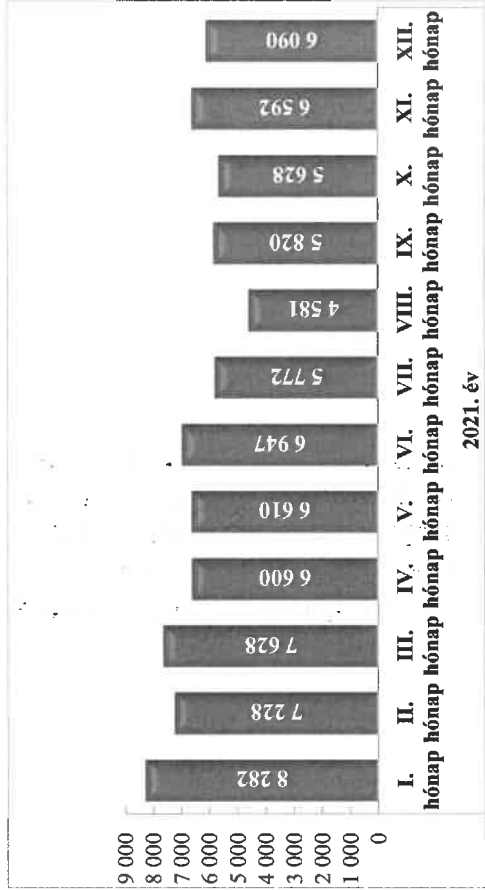

Tulajdon elleni szabálysértések felderítési mutatója (%)
2011-2020. évek statisztikai kimutatása
Körmeneti Rendőrkapitányság

Tényleges közterületi szolgálati idő (óra)
2021. év havi adatai
Körmeneti Rendőrkapitányság