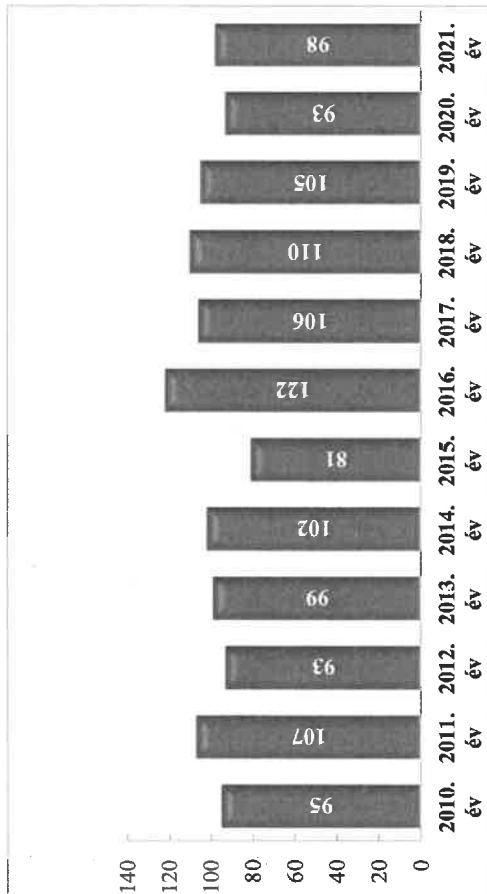

Személy sérüléssel közúti közlekedési balesetekben súlyosan megsérült személyek száma (fő)
2010-2021. évek statisztikai kimutatása
Körömdi Rendőrkapitányság

Balesetet szenvedett személyek száma (fő)
2010-2021. évek statisztikai kimutatása
Körömdi Rendőrkapitányság