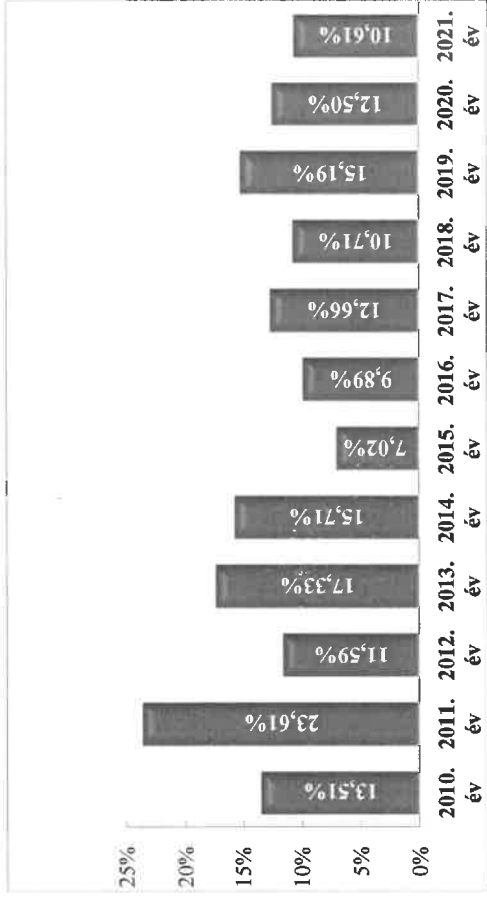

**Ittasan okozott személysérüléses közúti közlekedési balesetek aránya (%)
2010-2021. évek statisztikai kimutatása
Körmeneti Rendőrkapitányság**