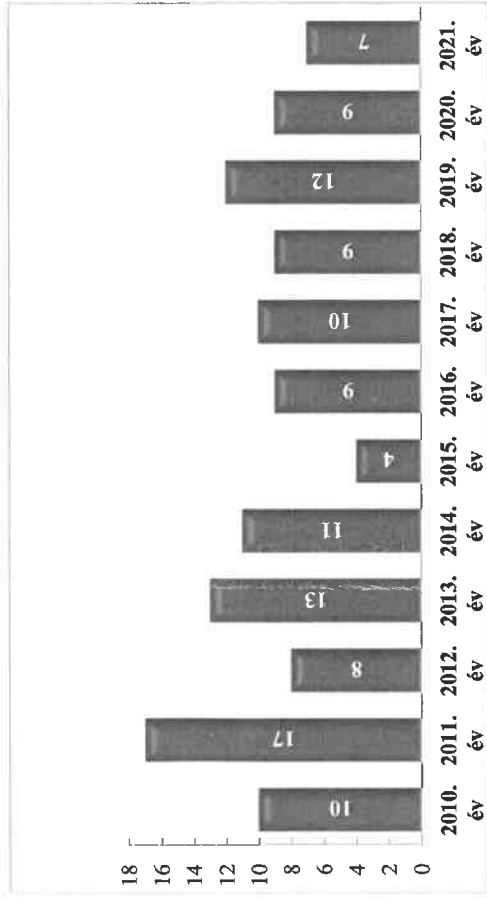

**Ittasan okozott személysérüléses közúti közlekedési balesetek száma
2010-2021. évek statisztikai kimutatása
Körmeneti Rendőrkapitányság**