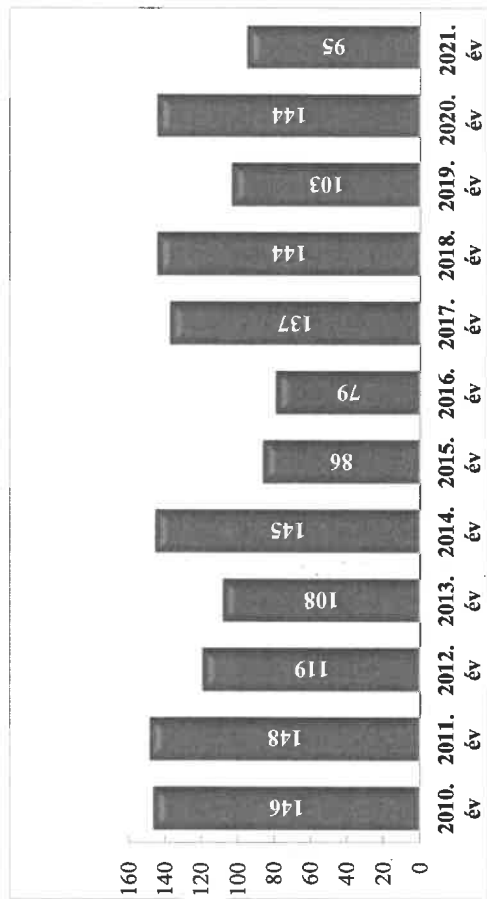

**Szándékos bűncselekmény elkövetésén tettenérés miatti elfogások száma
2010-2021. évek statisztikai kimutatása
Körmendi Rendőrkapitányság**

**Biztonsági intézkedések száma
2010-2021. évek statisztikai kimutatása
Körmendi Rendőrkapitányság**

**Bűncselekmény gyanúja miatti előállítások száma
2010-2021. évek statisztikai kimutatása
Körmendi Rendőrkapitányság**

**Végrehajtott elővezetések száma
2010-2021. évek statisztikai kimutatása
Körmendi Rendőrkapitányság**

**Szabálysértési feljelentések és a kiszabott helyszíni bírságok száma
2010-2021. évek statisztikai kimutatása
Körmen di Rendőrkapitányság**

**Büntető feljelentések száma
2010-2021. évek statisztikai kimutatása
Körmen di Rendőrkapitányság**