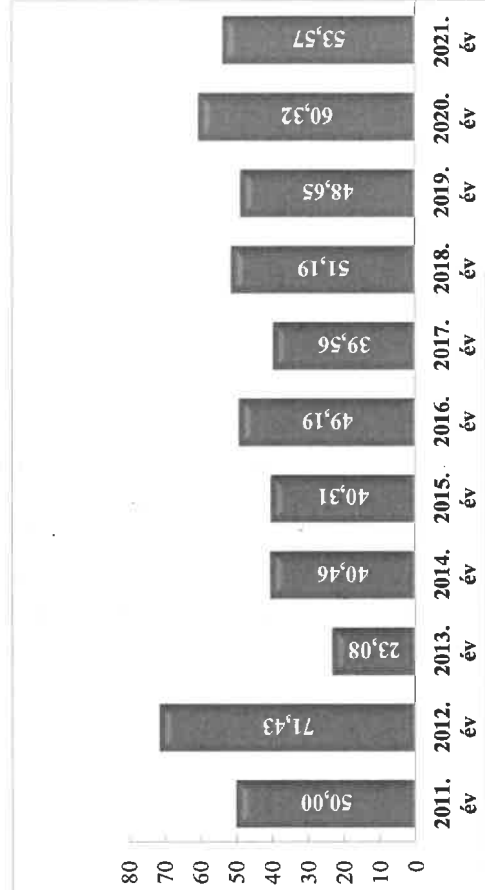

Tulajdon elleni szabálysértések felderítési mutatója (%)
2011-2020. évek statisztikai kimutatása
Körmeneti Rendőrkapitányság