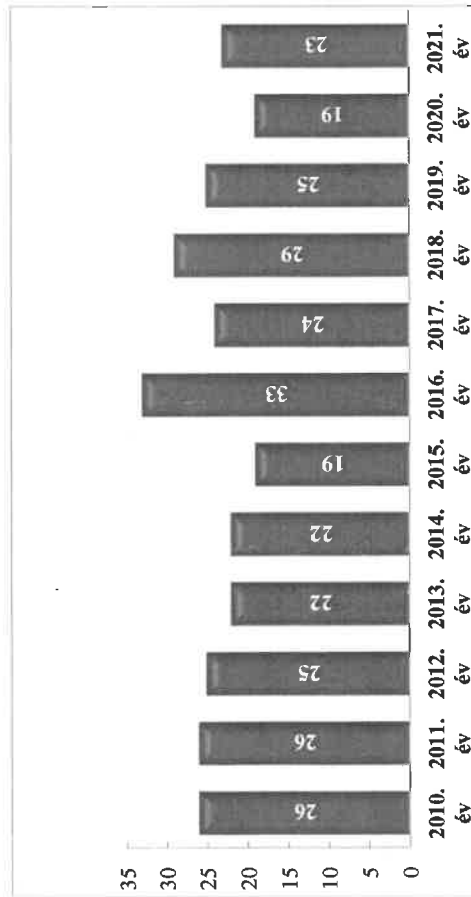

**Súlyos sérüléses közúti közlekedési balesetek száma
2010-2021. évek statisztikai kimutatása
Körmen di Rendőrkapitányság**