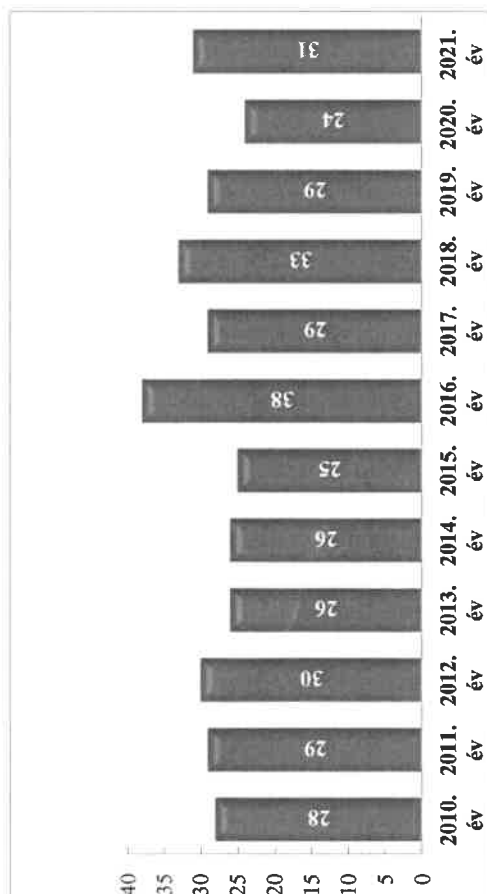

Személy sérüléssel közúti közlekedési balesetekben könnyen sérült személyek száma (fő)
2010-2021. évek statisztikai kimutatása
Körömdi Rendőrkapitányság

Személy sérüléssel közúti közlekedési balesetekben súlyosan megsérült személyek száma (fő)
2010-2021. évek statisztikai kimutatása
Körömdi Rendőrkapitányság