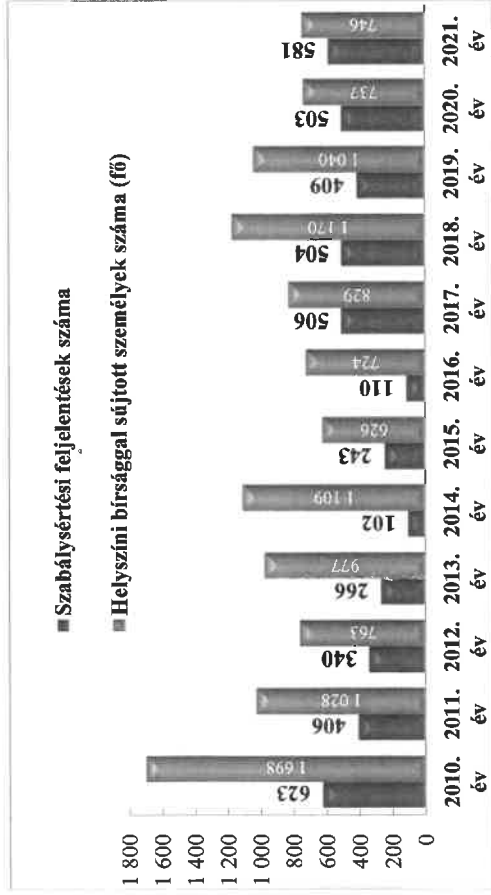

**Szándékos bűncselekmény elkövetésén tettenérés miatti elfogások száma
2010-2021. évek statisztikai kimutatása
Körmendi Rendőrkapitányság**

**Biztonsági intézkedések száma
2010-2021. évek statisztikai kimutatása
Körmendi Rendőrkapitányság**

**Bűncselekmény gyanúja miatti előállítások száma
2010-2021. évek statisztikai kimutatása
Körmendi Rendőrkapitányság**

**Végrehajtott elővezetések száma
2010-2021. évek statisztikai kimutatása
Körmendi Rendőrkapitányság**

**Szabálysértési feljelentések és a kiszabott helyszíni bírságok száma
2010-2021. évek statisztikai kimutatása
Körmen di Rendőrkapitányság**

**Büntető feljelentések száma
2010-2021. évek statisztikai kimutatása
Körmen di Rendőrkapitányság**